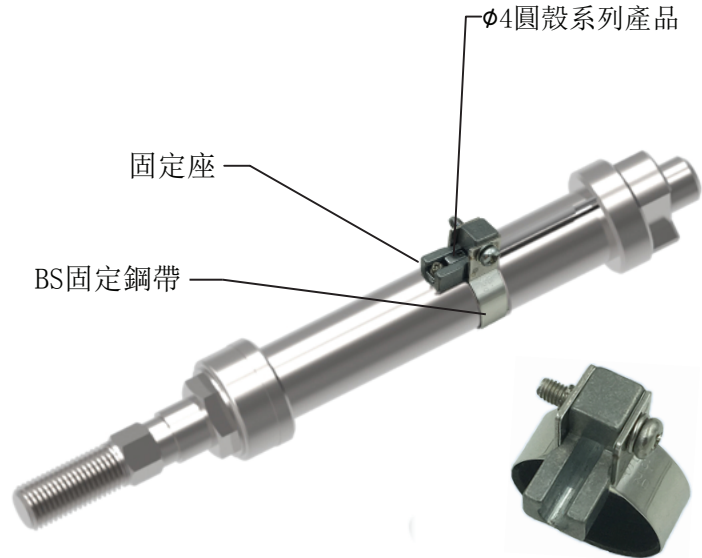

IB-12 固定座

專用在圓型缸，用於固定C型磁性傳感器搭配BS固定鋼帶使用。
用于固定LYD-07、LYD-29、LYD-36、LYD-81等系列的磁性傳感器。

安裝示意圖：

單位：mm
材質：鋅合金件

BS 固定鋼帶

專用在圓型缸，用於固定LYD-C73系列的磁性傳感器。
也可搭配IB-12固定座固定LYD-07、LYD-29、LYD-36、LYD-81等系列磁性傳感器。

將鋼帶與圓型缸、
磁性傳感器，組合
後插入螺絲定位。

將螺絲鎖緊。

防滑橡膠墊片

安裝前先将
鋼帶兩頭的
此位置向上
對折。

B S - S 2 0

氣缸內徑

- 6 : Ø6 圓型缸
- 10 : Ø10 圓型缸
- ...
- 50 : Ø50 圓型缸

氣缸材質

- S : 圓型缸本體材質為不銹鋼。
- A : 圓型缸本體材質為鋁合金。

單位：mm

磁性傳感器

壓力傳感器

安裝配件

導線接頭