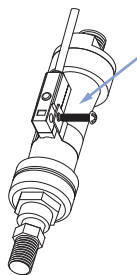

IB-12 固定座

專用在圓型缸，用於固定C型磁性傳感器搭配BS固定鋼帶使用。
用于固定LYD-07、LYD-29、LYD-36、LYD-81等系列的磁性傳感器。

安裝示意圖：

單位：mm
材質：鋅合金件

BS 固定鋼帶

專用在圓型缸，用於固定LYD-C73系列的磁性傳感器。
也可搭配IB-12固定座固定LYD-07、LYD-29、LYD-36、LYD-81等系列磁性傳感器。

將鋼帶與圓型缸、
磁性傳感器，組合
後插入螺絲定位。

將螺絲鎖緊。

防滑橡膠墊片

安裝前先将
鋼帶兩頭的
此位置向上
對折。

B S - S 2 0

氣缸內徑

- 6 : Ø6 圓型缸
- 10 : Ø10 圓型缸
- ...
- 50 : Ø50 圓型缸

氣缸材質

- S : 圓型缸本體材質為不銹鋼。
- A : 圓型缸本體材質為鋁合金。