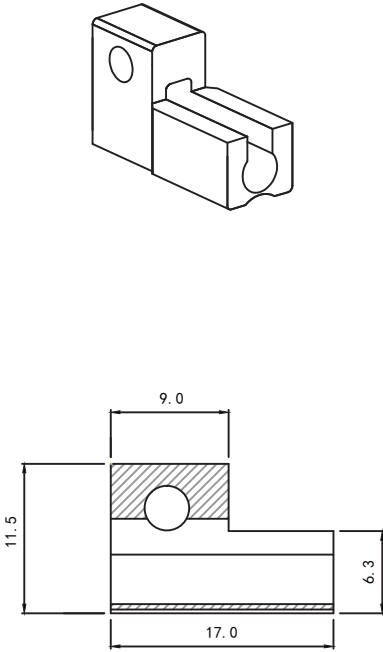

IB-12 固定座

專用在圓型缸，用於固定C型磁性傳感器搭配BS固定鋼帶使用。
用于固定LYD-07、LYD-29、LYD-36、LYD-81等系列的磁性傳感器。

安裝示意圖：

單位：mm
材質：鋅合金件

BS 固定鋼帶

專用在圓型缸，用於固定LYD-C73系列的磁性傳感器。
也可搭配IB-12固定座固定LYD-07、LYD-29、LYD-36、LYD-81等系列磁性傳感器。

將鋼帶與圓型缸、
磁性傳感器，組合
後插入螺絲定位。

將螺絲鎖緊。

防滑橡膠墊片

安裝前先将
鋼帶兩頭的
此位置向上
對折。

B S - S 2 0

氣缸內徑

- 6 : Ø6 圓型缸
- 10 : Ø10 圓型缸
- ...
- 50 : Ø50 圓型缸

氣缸材質

- S : 圓型缸本體材質為不銹鋼。
- A : 圓型缸本體材質為鋁合金。

單位：mm

磁性傳感器

壓力傳感器

安裝配件

導線接頭